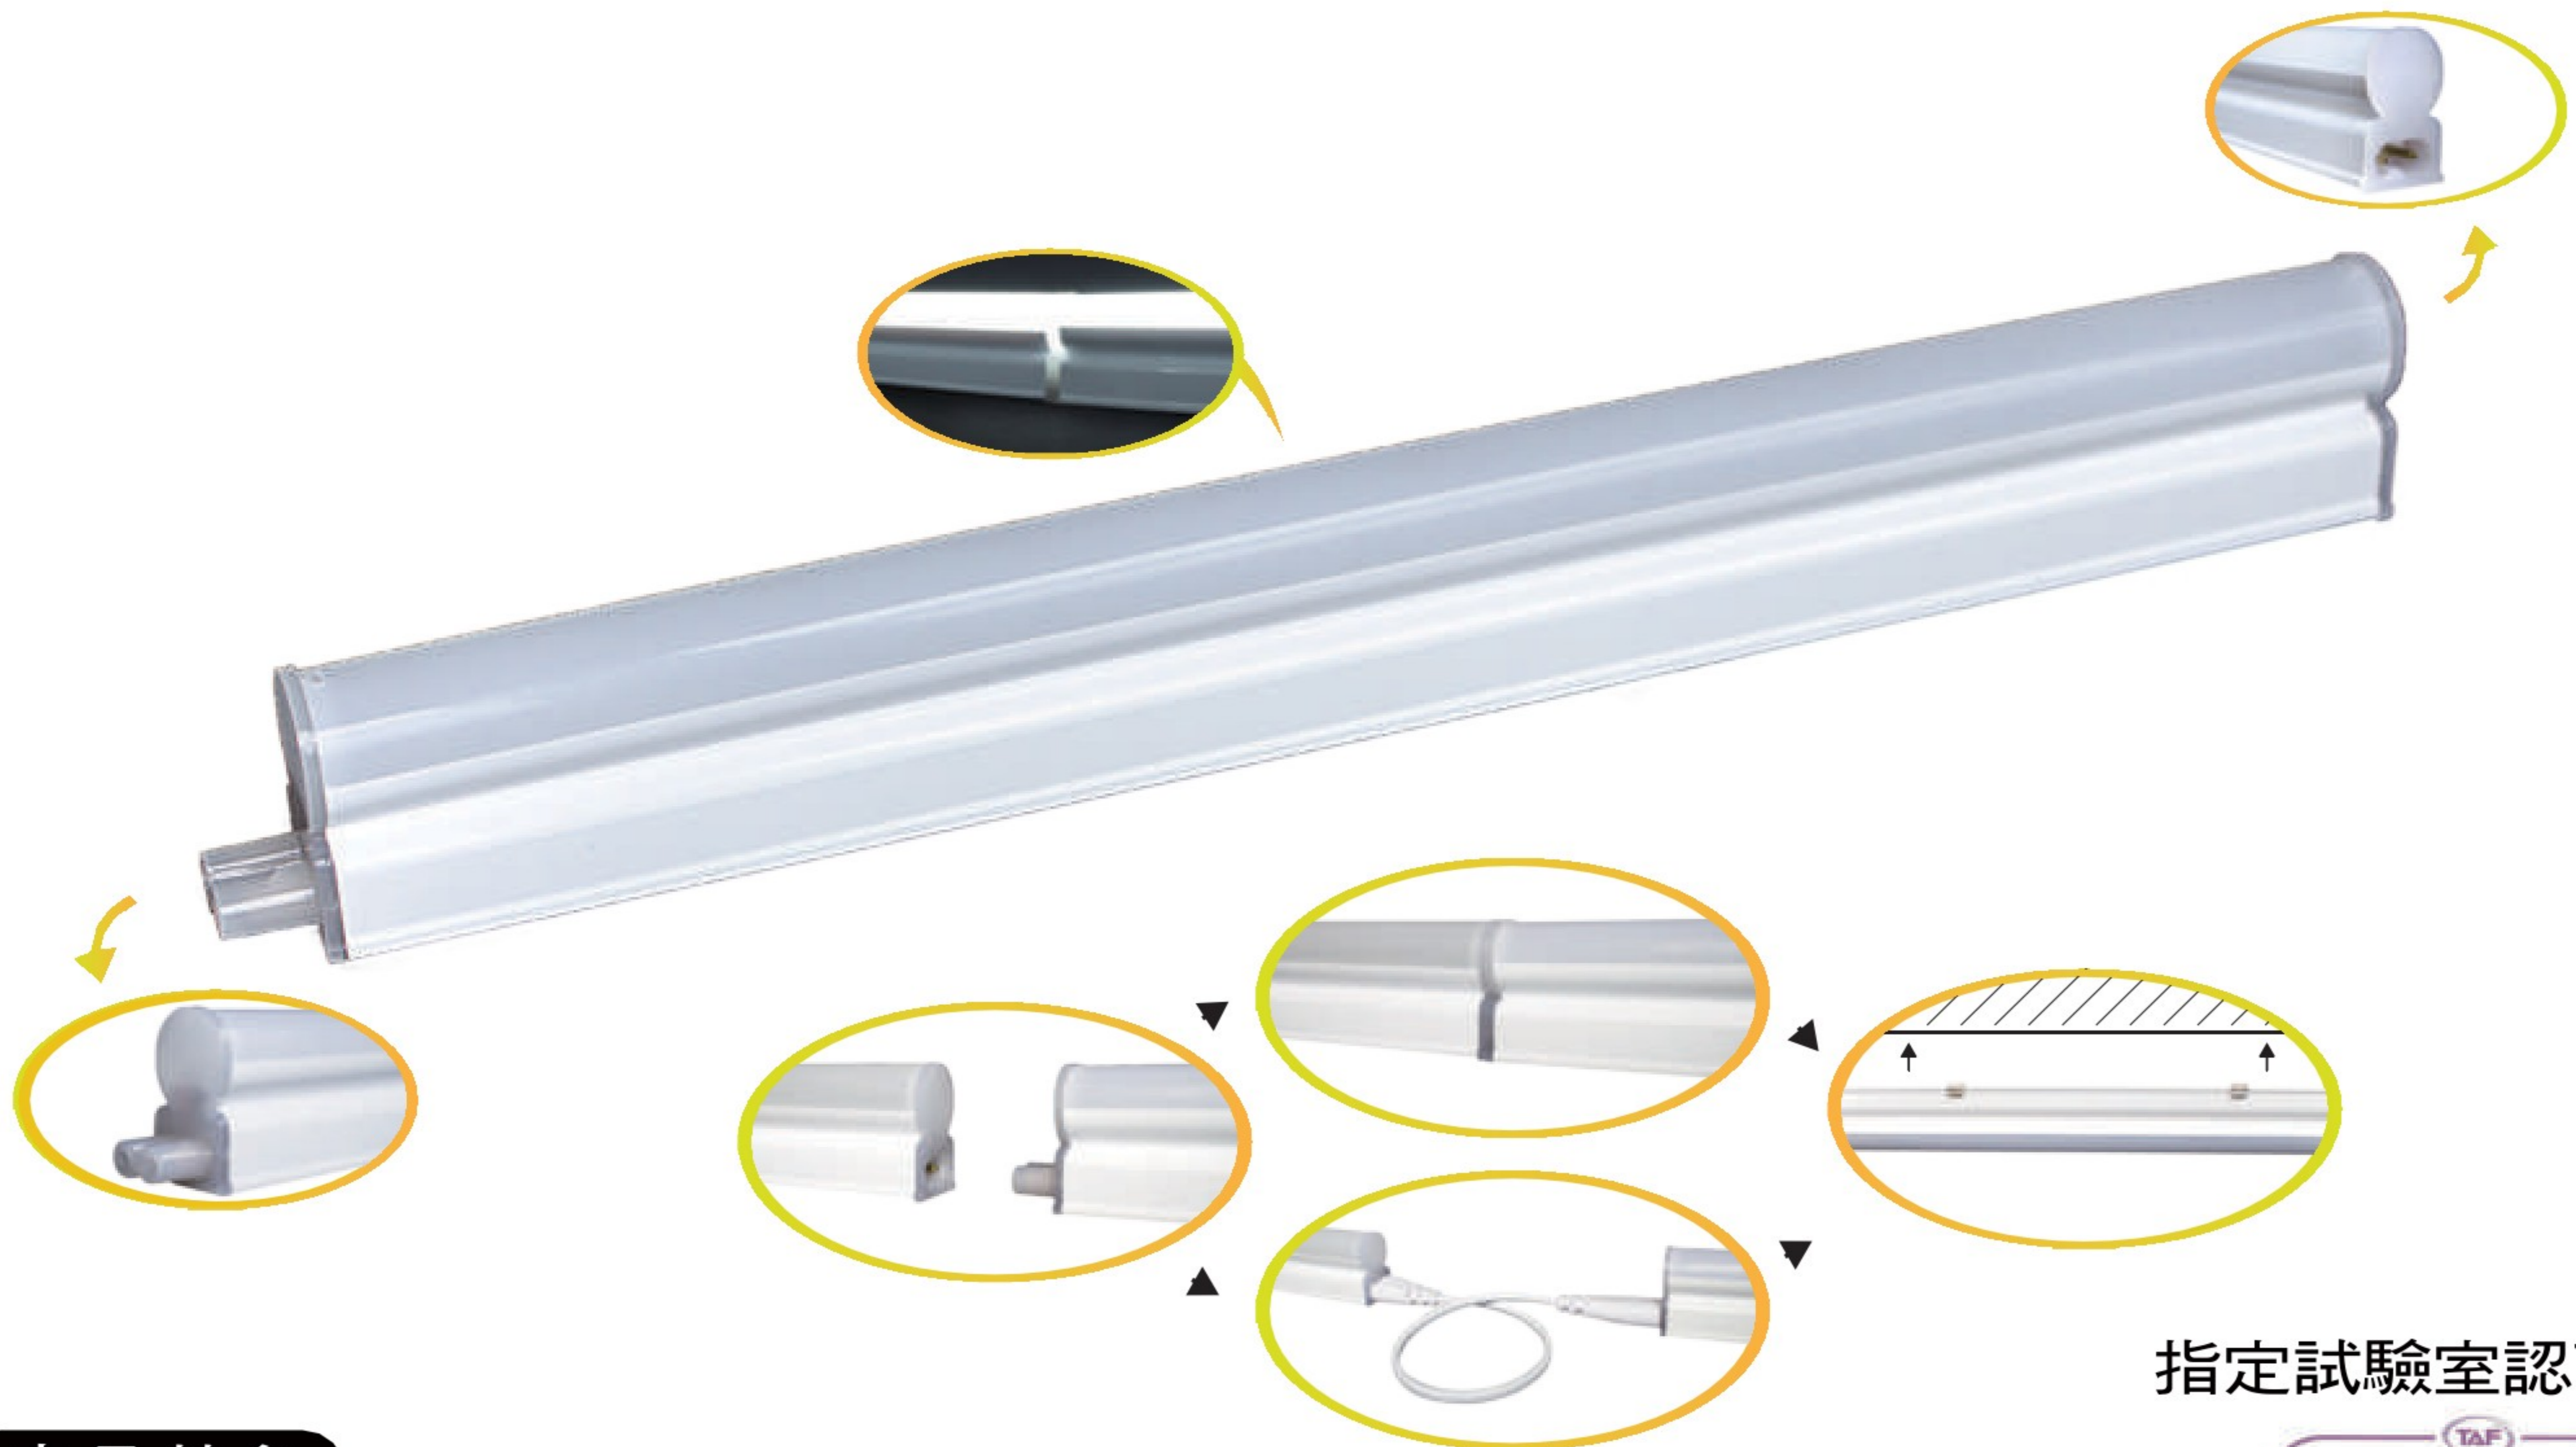

LED 支架燈

LED T5 支架燈

100%台灣製造

○ 白光 ● 黃光 ○ 自然光 ● 紅光 ● 藍光

產品特色

- 符合CNS標準,安全不觸電
- 色溫、尺寸齊全
- 透光罩設計,串接不斷光
- 一次可串接7支
- 一體式燈具,安裝超方便

指定試驗室認可證書

| 料號 | 功率 | 色溫 | 電壓 | 功率因數 | 流明 | 長度 | 演色性 |
|-----------|-----|-------|----------|---------|---------|--------|-------|
| LY066EC1L | 6W | 3000K | 110-240V | PF>0.95 | 450 lm | 30 cm | Ra>80 |
| LY066EC1N | 6W | 4000K | 110-240V | PF>0.95 | 500 lm | 30 cm | Ra>80 |
| LY066EC1D | 6W | 6000K | 110-240V | PF>0.95 | 500 lm | 30 cm | Ra>80 |
| LY066EC2L | 10W | 3000K | 110-240V | PF>0.95 | 800 lm | 57 cm | Ra>80 |
| LY066EC2N | 10W | 4000K | 110-240V | PF>0.95 | 850 lm | 57 cm | Ra>80 |
| LY066EC2D | 10W | 6000K | 110-240V | PF>0.95 | 850 lm | 57 cm | Ra>80 |
| LY066EC3L | 15W | 3000K | 110-240V | PF>0.95 | 1400 lm | 88 cm | Ra>80 |
| LY066EC3N | 15W | 4000K | 110-240V | PF>0.95 | 1500 lm | 88 cm | Ra>80 |
| LY066EC3D | 15W | 6000K | 110-240V | PF>0.95 | 1500 lm | 88 cm | Ra>80 |
| LY066EC4L | 20W | 3000K | 110-240V | PF>0.95 | 1600 lm | 118 cm | Ra>80 |
| LY066EC4N | 20W | 4000K | 110-240V | PF>0.95 | 1800 lm | 118 cm | Ra>80 |
| LY066EC4D | 20W | 6000K | 110-240V | PF>0.95 | 1800 lm | 118 cm | Ra>80 |
| LY066EC4R | 20W | 紅光 | 110-240V | PF>0.95 | 1600 lm | 118 cm | |
| LY066EC4B | 20W | 藍光 | 110-240V | PF>0.95 | 1600 lm | 118 cm | |