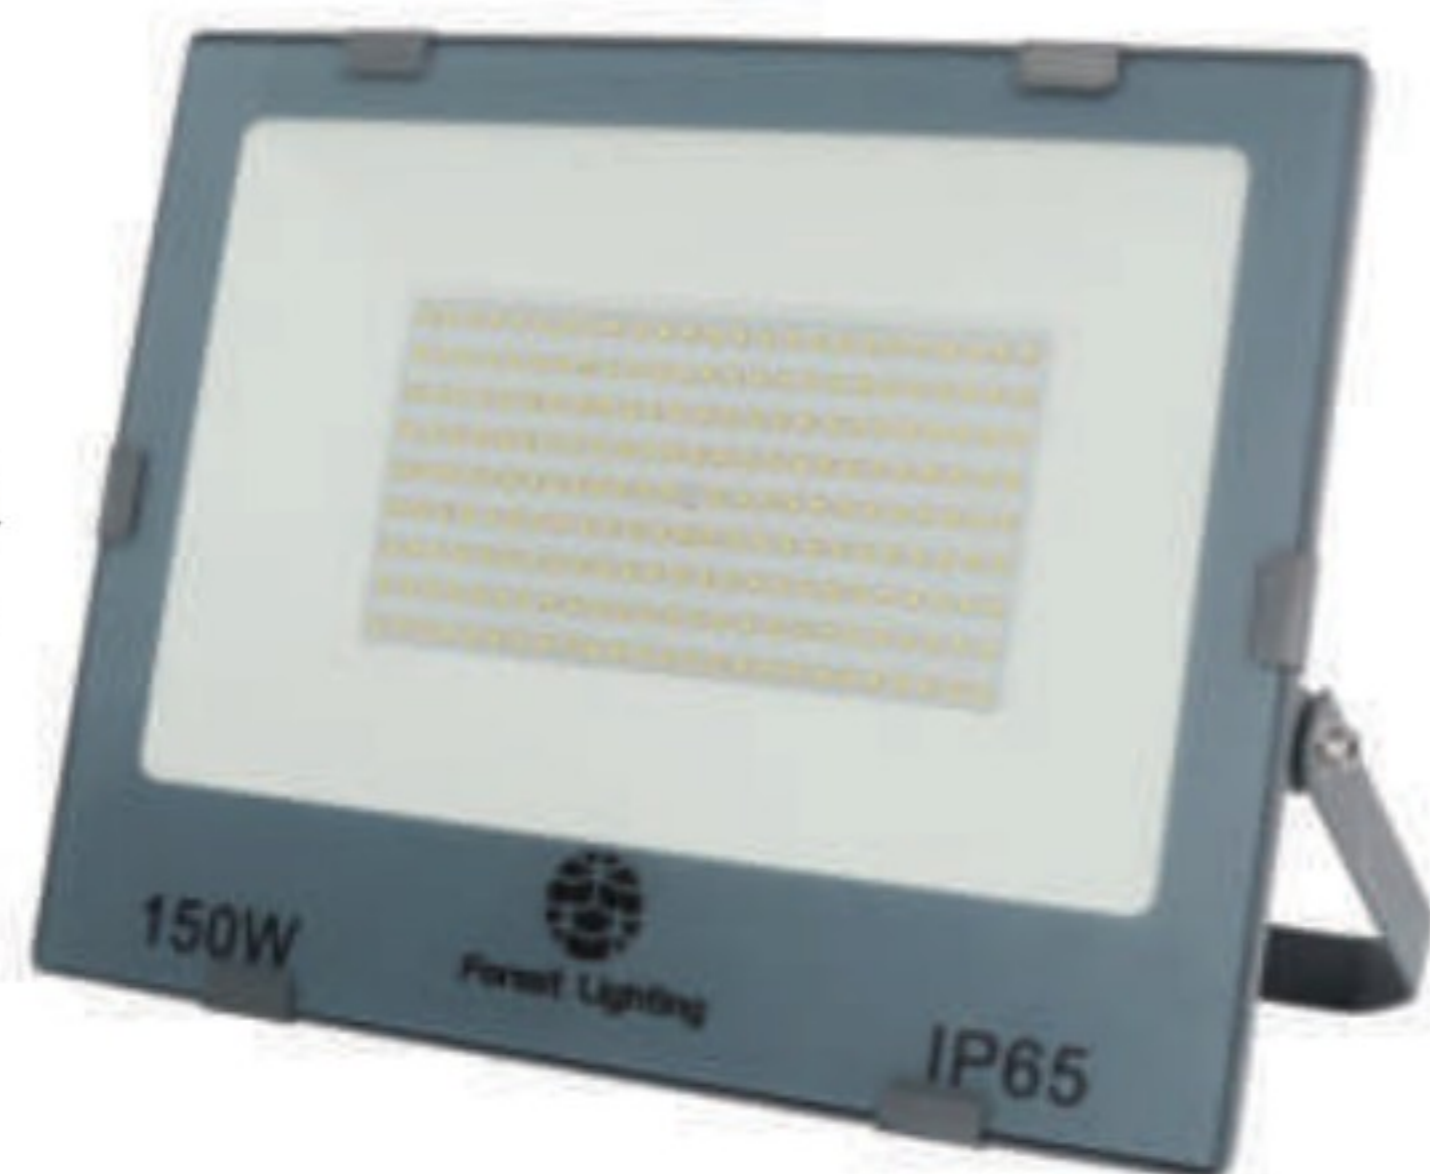

LED 戶外投光燈

產品特色

- 功率齊全30W、50W、100W、150W、200W
- CRI顯色性>80
- 整燈光效**110流明**
- 色溫齊全6500K/4000K/3000K
- 全球LED前三大廠，品質保證
- 全壓鑄鋁燈體，最佳散熱
- IP66

30W LED投光燈

流明：3300lm 電壓：100-265V

| 料號 | 品名 | 燈具尺寸(mm) |
|-----------|--------------|--------------|
| N702WA30D | 投光燈30W-6500K | 213x173x40.5 |
| N702WA30L | 投光燈30W-3000K | 213x173x40.5 |
| N702WA30N | 投光燈30W-4000K | 213x173x40.5 |

50W LED投光燈

流明：5500lm 電壓：100-265V

| 料號 | 品名 | 燈具尺寸(mm) |
|-----------|--------------|--------------|
| N702WA50D | 投光燈50W-6500K | 256x209x45.5 |
| N702WA50L | 投光燈50W-3000K | 256x209x45.5 |
| N702WA50N | 投光燈50W-4000K | 256x209x45.5 |

100W LED投光燈

流明：11000lm 電壓：100-265V

| 料號 | 品名 | 燈具尺寸(mm) |
|------------|---------------|------------|
| N702WA100D | 投光燈100W-6500K | 312x246x47 |
| N702WA100L | 投光燈100W-3000K | 312x246x47 |
| N702WA100N | 投光燈100W-4000K | 312x246x47 |

150W LED投光燈

流明：16500lm 電壓：100-265V

| 料號 | 品名 | 燈具尺寸(mm) |
|------------|---------------|------------|
| N702WA150D | 投光燈150W-6500K | 356x278x47 |
| N702WA150L | 投光燈150W-3000K | 356x278x47 |
| N702WA150N | 投光燈150W-4000K | 356x278x47 |