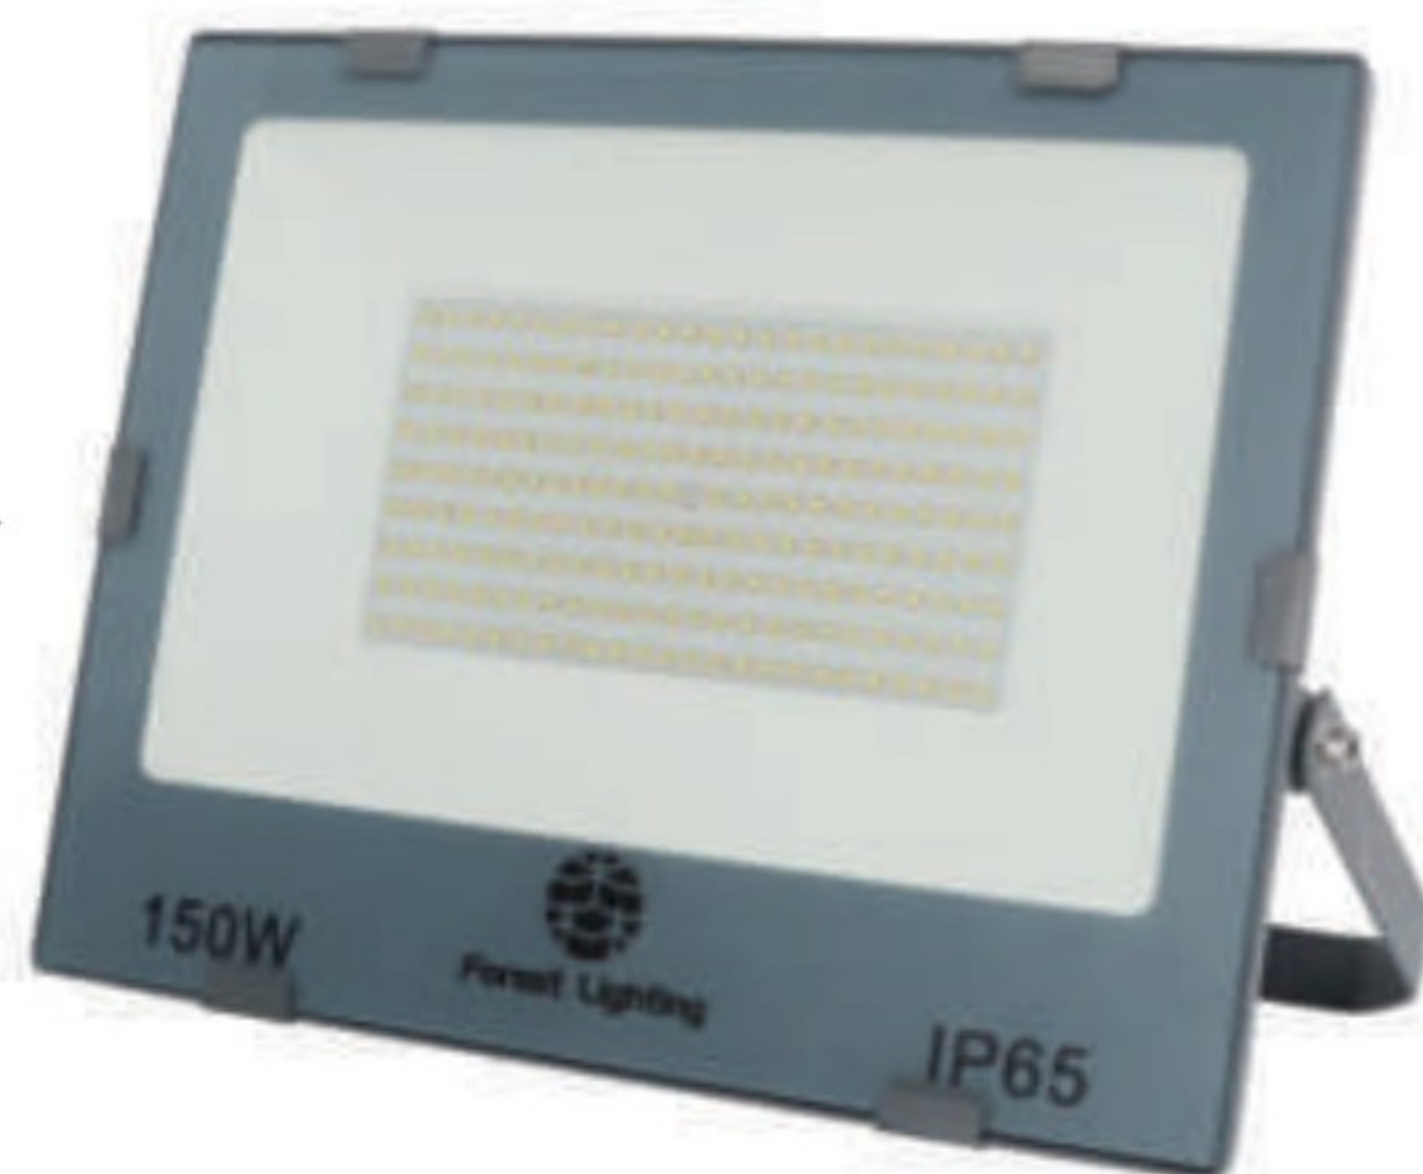

LED 戶外投光燈

產品特色

- 功率齊全30W、50W、100W、150W、200W
- CRI 顯色性>80
- 整燈光效**110流明**
- 色溫齊全6500K/4000K/3000K
- 全球LED前三大廠，品質保證
- 全壓鑄鋁燈體，最佳散熱
- IP66

30W LED投光燈

流明：3300lm 電壓：100-265V

料號	品名	燈具尺寸(mm)
N702WA30D	投光燈30W-6500K	213x173x40.5
N702WA30L	投光燈30W-3000K	213x173x40.5
N702WA30N	投光燈30W-4000K	213x173x40.5

50W LED投光燈

流明：5500lm 電壓：100-265V

料號	品名	燈具尺寸(mm)
N702WA50D	投光燈50W-6500K	256x209x45.5
N702WA50L	投光燈50W-3000K	256x209x45.5
N702WA50N	投光燈50W-4000K	256x209x45.5

100W LED投光燈

流明：11000lm 電壓：100-265V

料號	品名	燈具尺寸(mm)
N702WA100D	投光燈100W-6500K	312x246x47
N702WA100L	投光燈100W-3000K	312x246x47
N702WA100N	投光燈100W-4000K	312x246x47

150W LED投光燈

流明：16500lm 電壓：100-265V

料號	品名	燈具尺寸(mm)
N702WA150D	投光燈150W-6500K	356x278x47
N702WA150L	投光燈150W-3000K	356x278x47
N702WA150N	投光燈150W-4000K	356x278x47

200W LED投光燈

流明：22000lm 電壓：100-265V

料號	品名	燈具尺寸(mm)
N702WA200D	投光燈200W-6500K	403x316x47
N702WA200L	投光燈200W-3000K	403x316x47
N702WA200N	投光燈200W-4000K	403x316x47