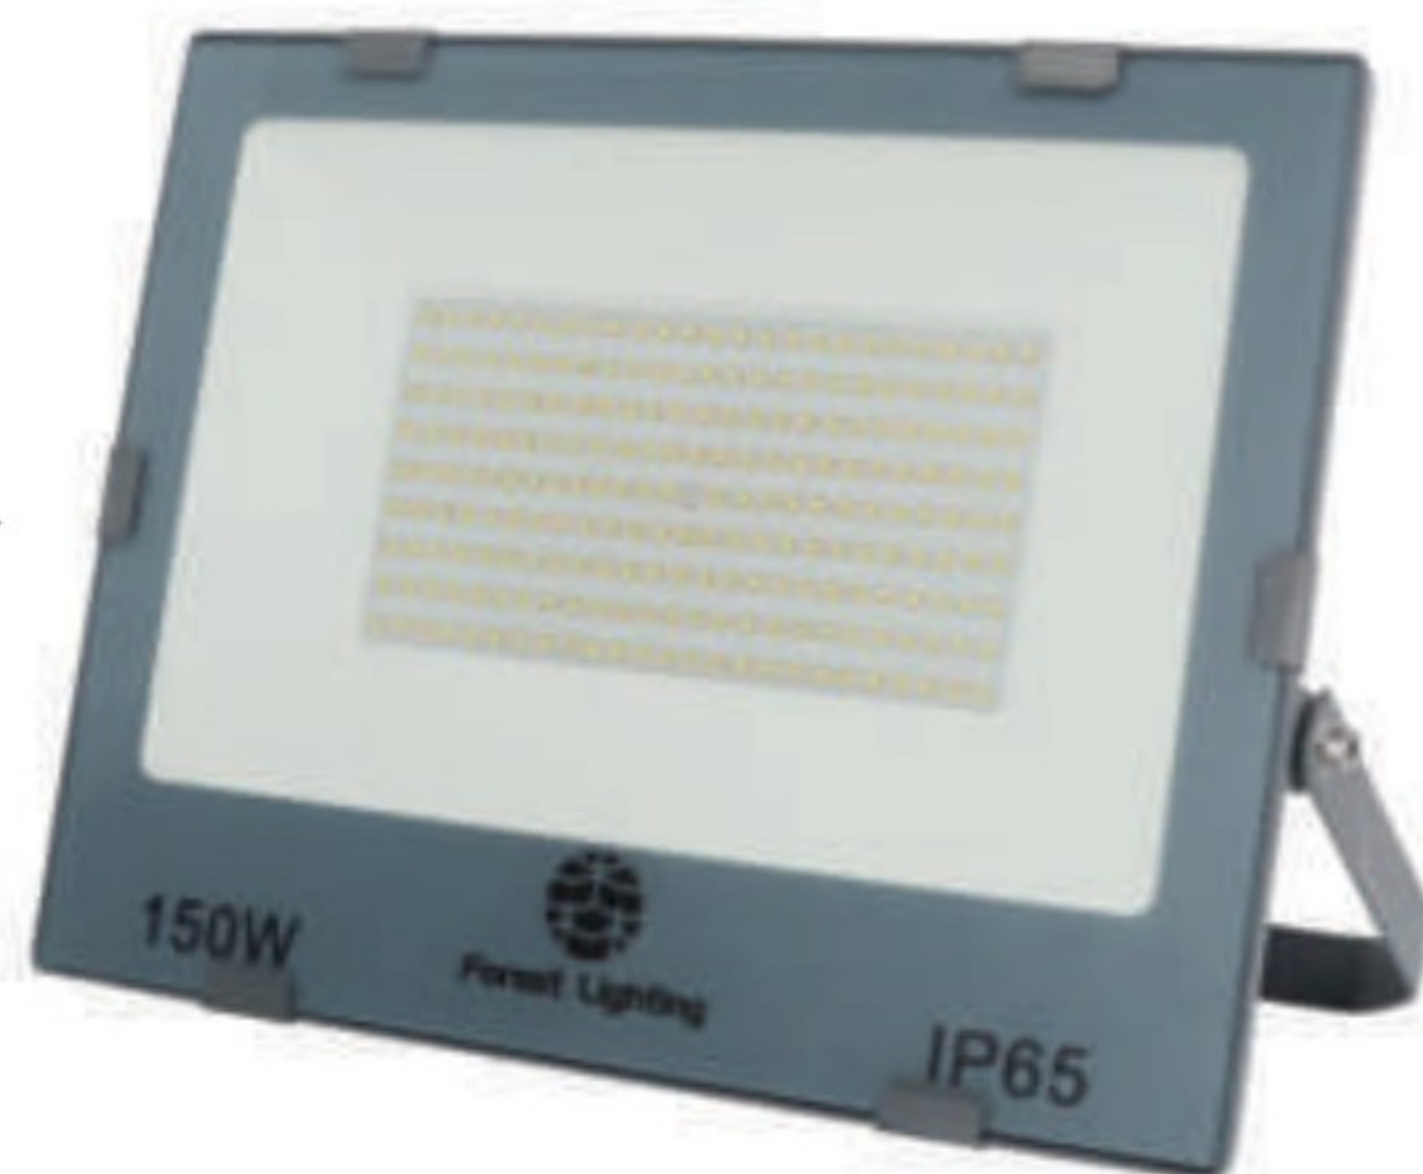

LED 戶外投光燈

產品特色

- 功率齊全30W、50W、100W、150W、200W
- CRI 顯色性>80
- 整燈光效**110流明**
- 色溫齊全6500K/4000K/3000K
- 全球LED前三大廠，品質保證
- 全壓鑄鋁燈體，最佳散熱
- IP66

30W LED投光燈

流明：3300lm 電壓：100-265V

| 料號 | 品名 | 燈具尺寸(mm) |
|-----------|--------------|--------------|
| N702WA30D | 投光燈30W-6500K | 213x173x40.5 |
| N702WA30L | 投光燈30W-3000K | 213x173x40.5 |
| N702WA30N | 投光燈30W-4000K | 213x173x40.5 |

50W LED投光燈

流明：5500lm 電壓：100-265V

| 料號 | 品名 | 燈具尺寸(mm) |
|-----------|--------------|--------------|
| N702WA50D | 投光燈50W-6500K | 256x209x45.5 |
| N702WA50L | 投光燈50W-3000K | 256x209x45.5 |
| N702WA50N | 投光燈50W-4000K | 256x209x45.5 |

100W LED投光燈

流明：11000lm 電壓：100-265V

| 料號 | 品名 | 燈具尺寸(mm) |
|------------|---------------|------------|
| N702WA100D | 投光燈100W-6500K | 312x246x47 |
| N702WA100L | 投光燈100W-3000K | 312x246x47 |
| N702WA100N | 投光燈100W-4000K | 312x246x47 |

150W LED投光燈

流明：16500lm 電壓：100-265V

| 料號 | 品名 | 燈具尺寸(mm) |
|------------|---------------|------------|
| N702WA150D | 投光燈150W-6500K | 356x278x47 |
| N702WA150L | 投光燈150W-3000K | 356x278x47 |
| N702WA150N | 投光燈150W-4000K | 356x278x47 |