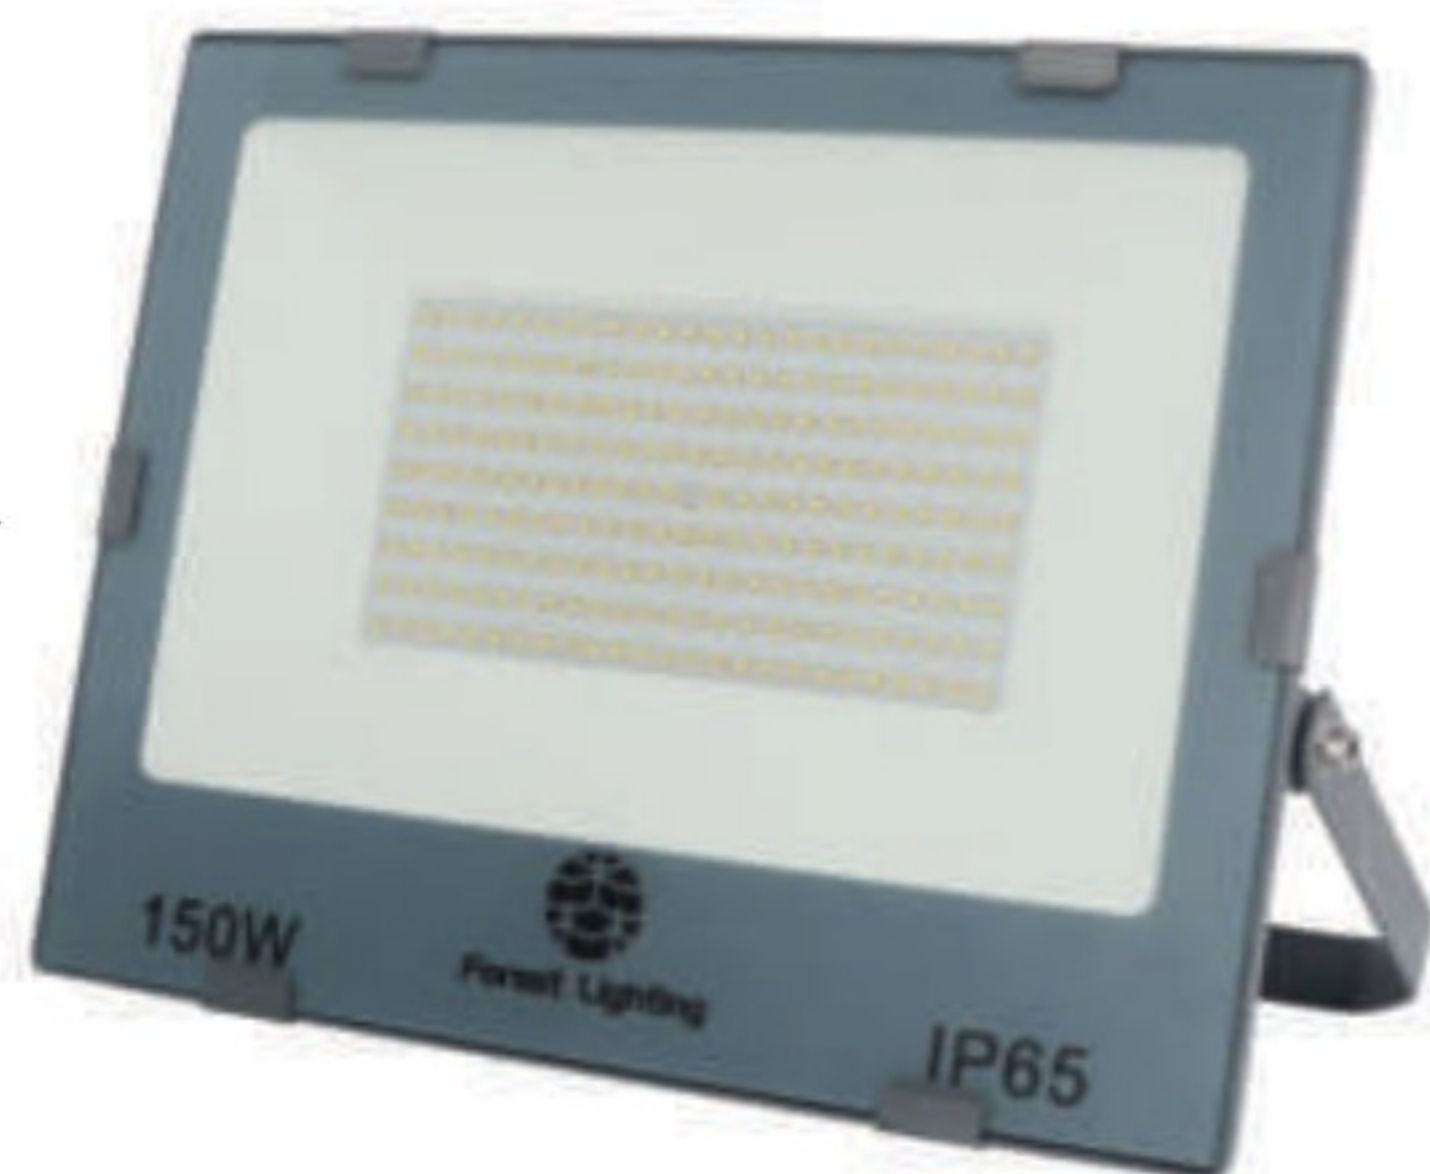

150W LED投光燈

流明：16500lm 電壓：100-265V

料號	品名	燈具尺寸(mm)
N702WA150D	投光燈150W-6500K	356x278x47
N702WA150L	投光燈150W-3000K	356x278x47
N702WA150N	投光燈150W-4000K	356x278x47