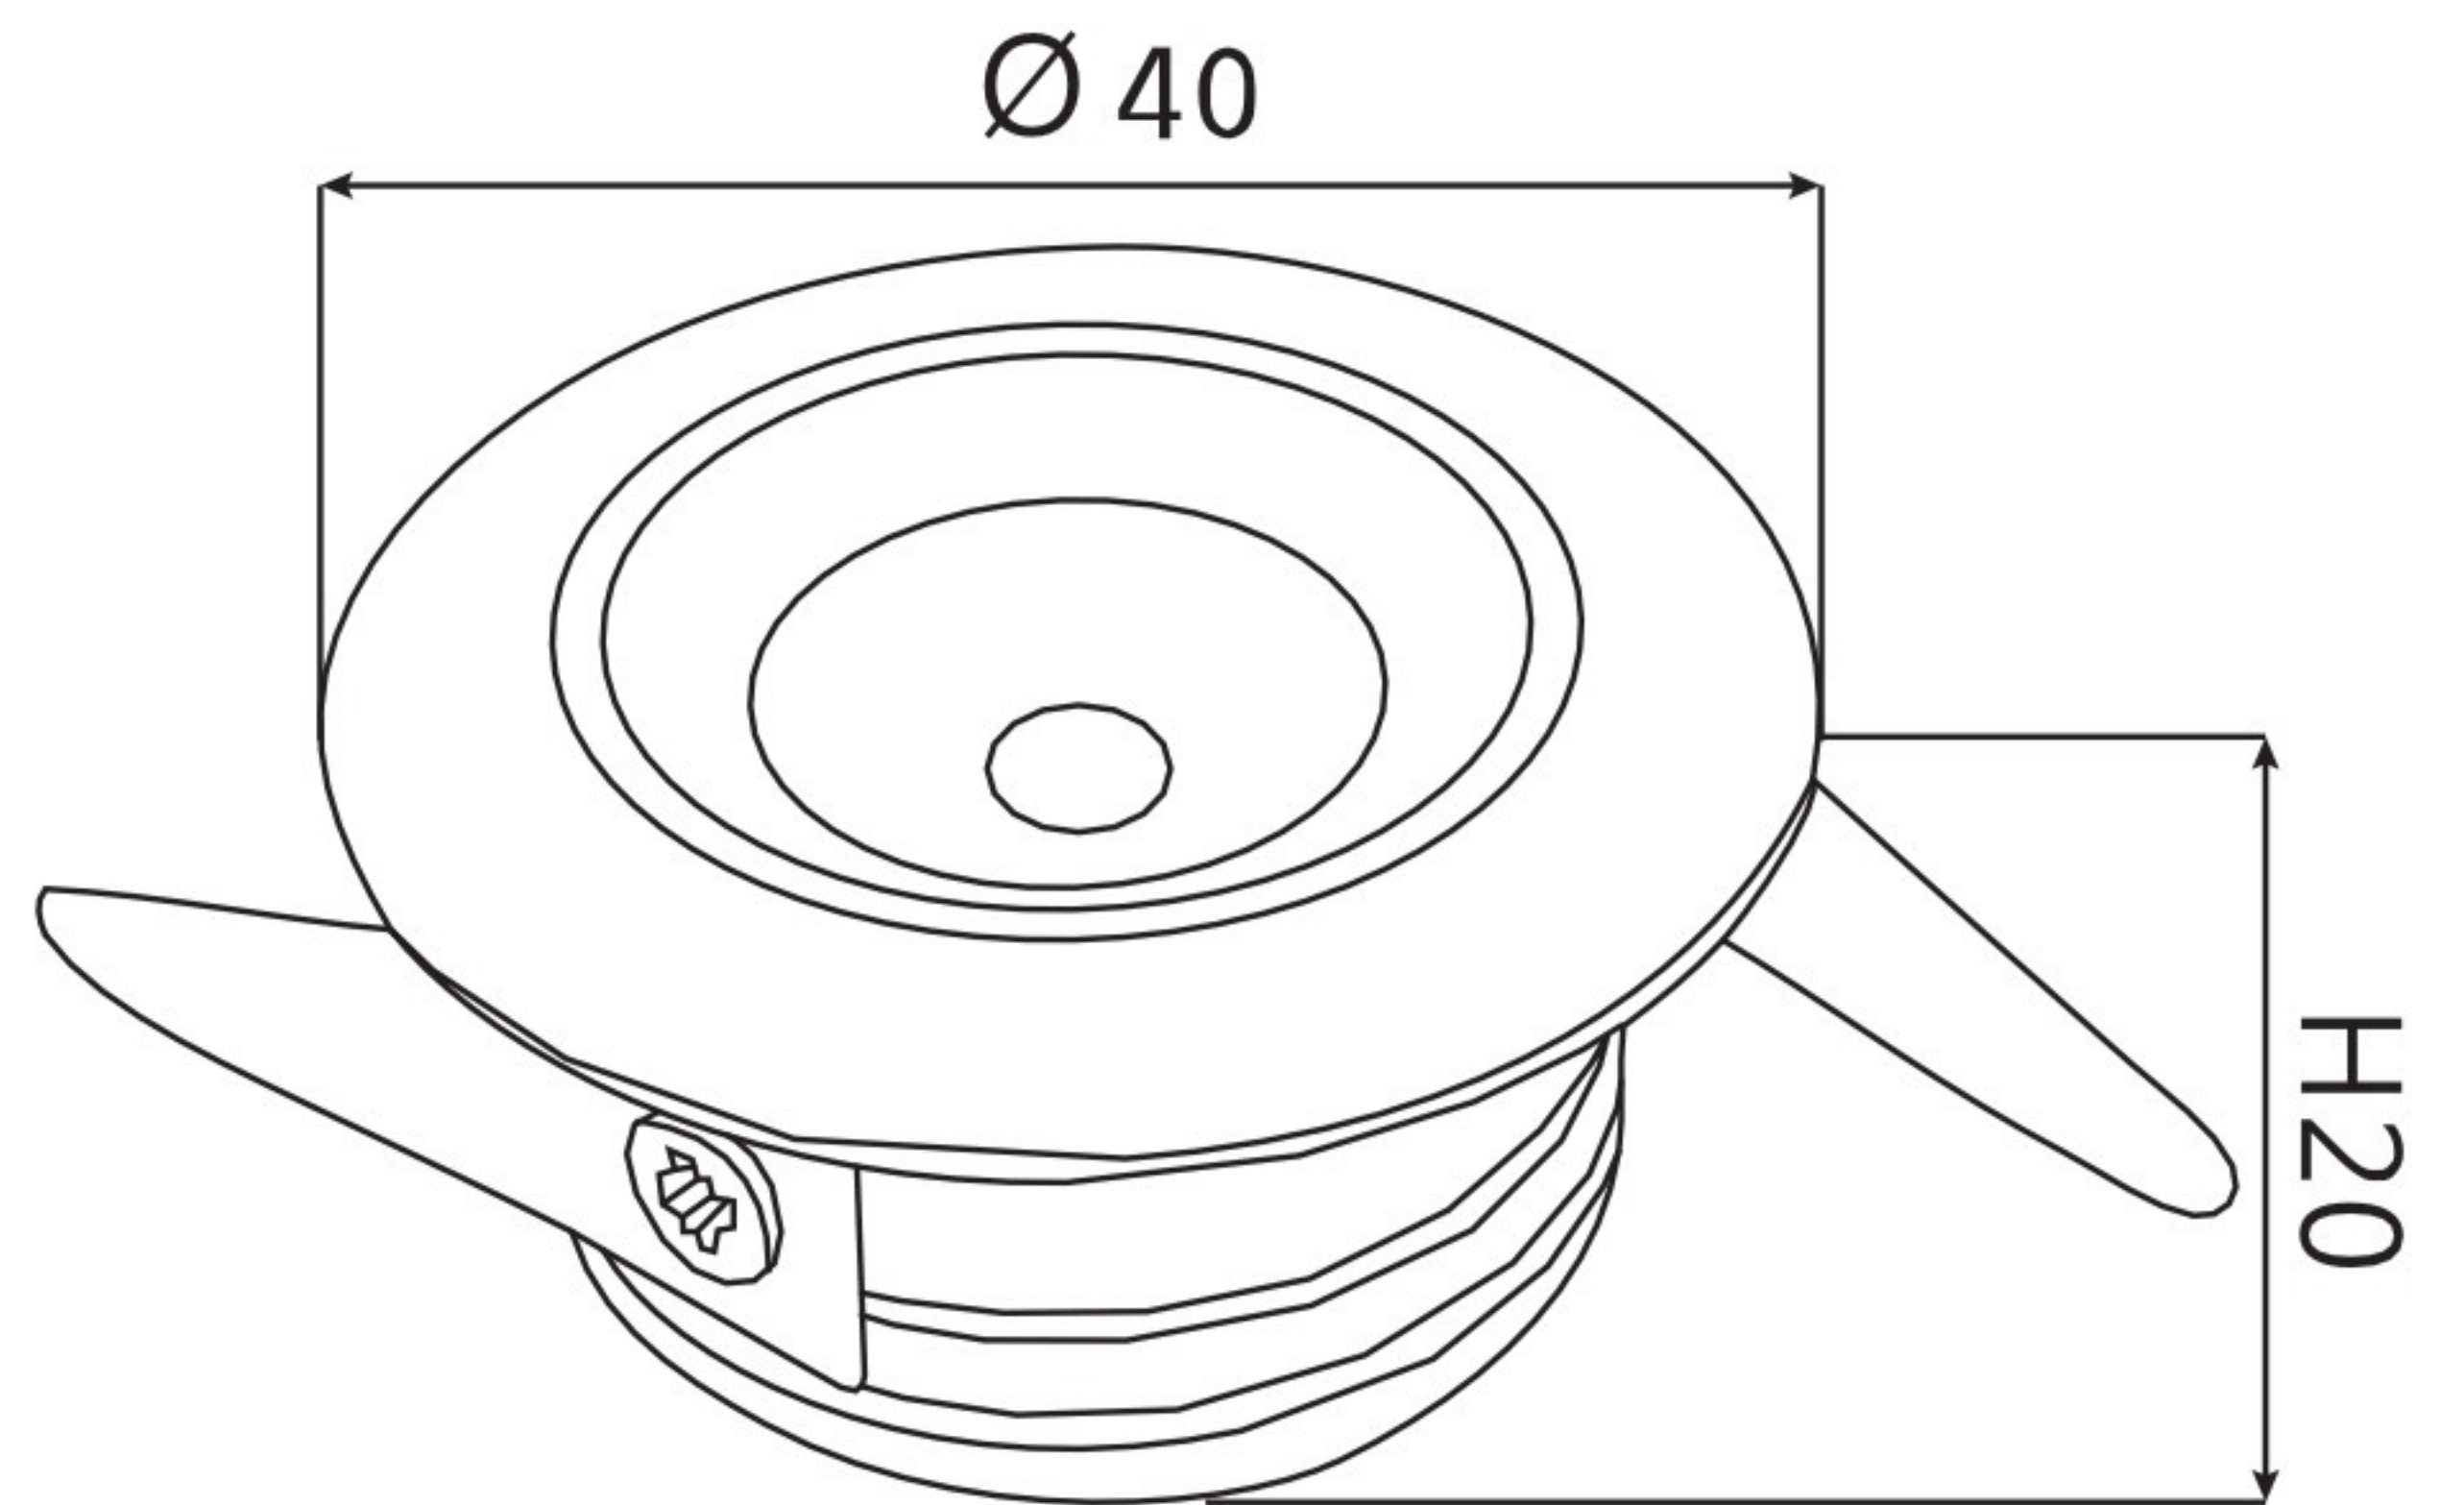

明亮色彩 · 讓工作效率加分

35mm 嵌燈

功率:1W 流明:80lm 電壓:AC110~220V

| 料號        | 品名                  | 尺寸           |
|-----------|---------------------|--------------|
| PE025YM3L | LED 嵌燈35mm/3000K(銀) | Φ 40mm*H23mm |
| PE025YM3N | LED 嵌燈35mm/4000K(銀) | Φ 40mm*H23mm |

35mm  
嵌入孔

200

產品應用 用於商場、展覽館等商業及室內空間照明