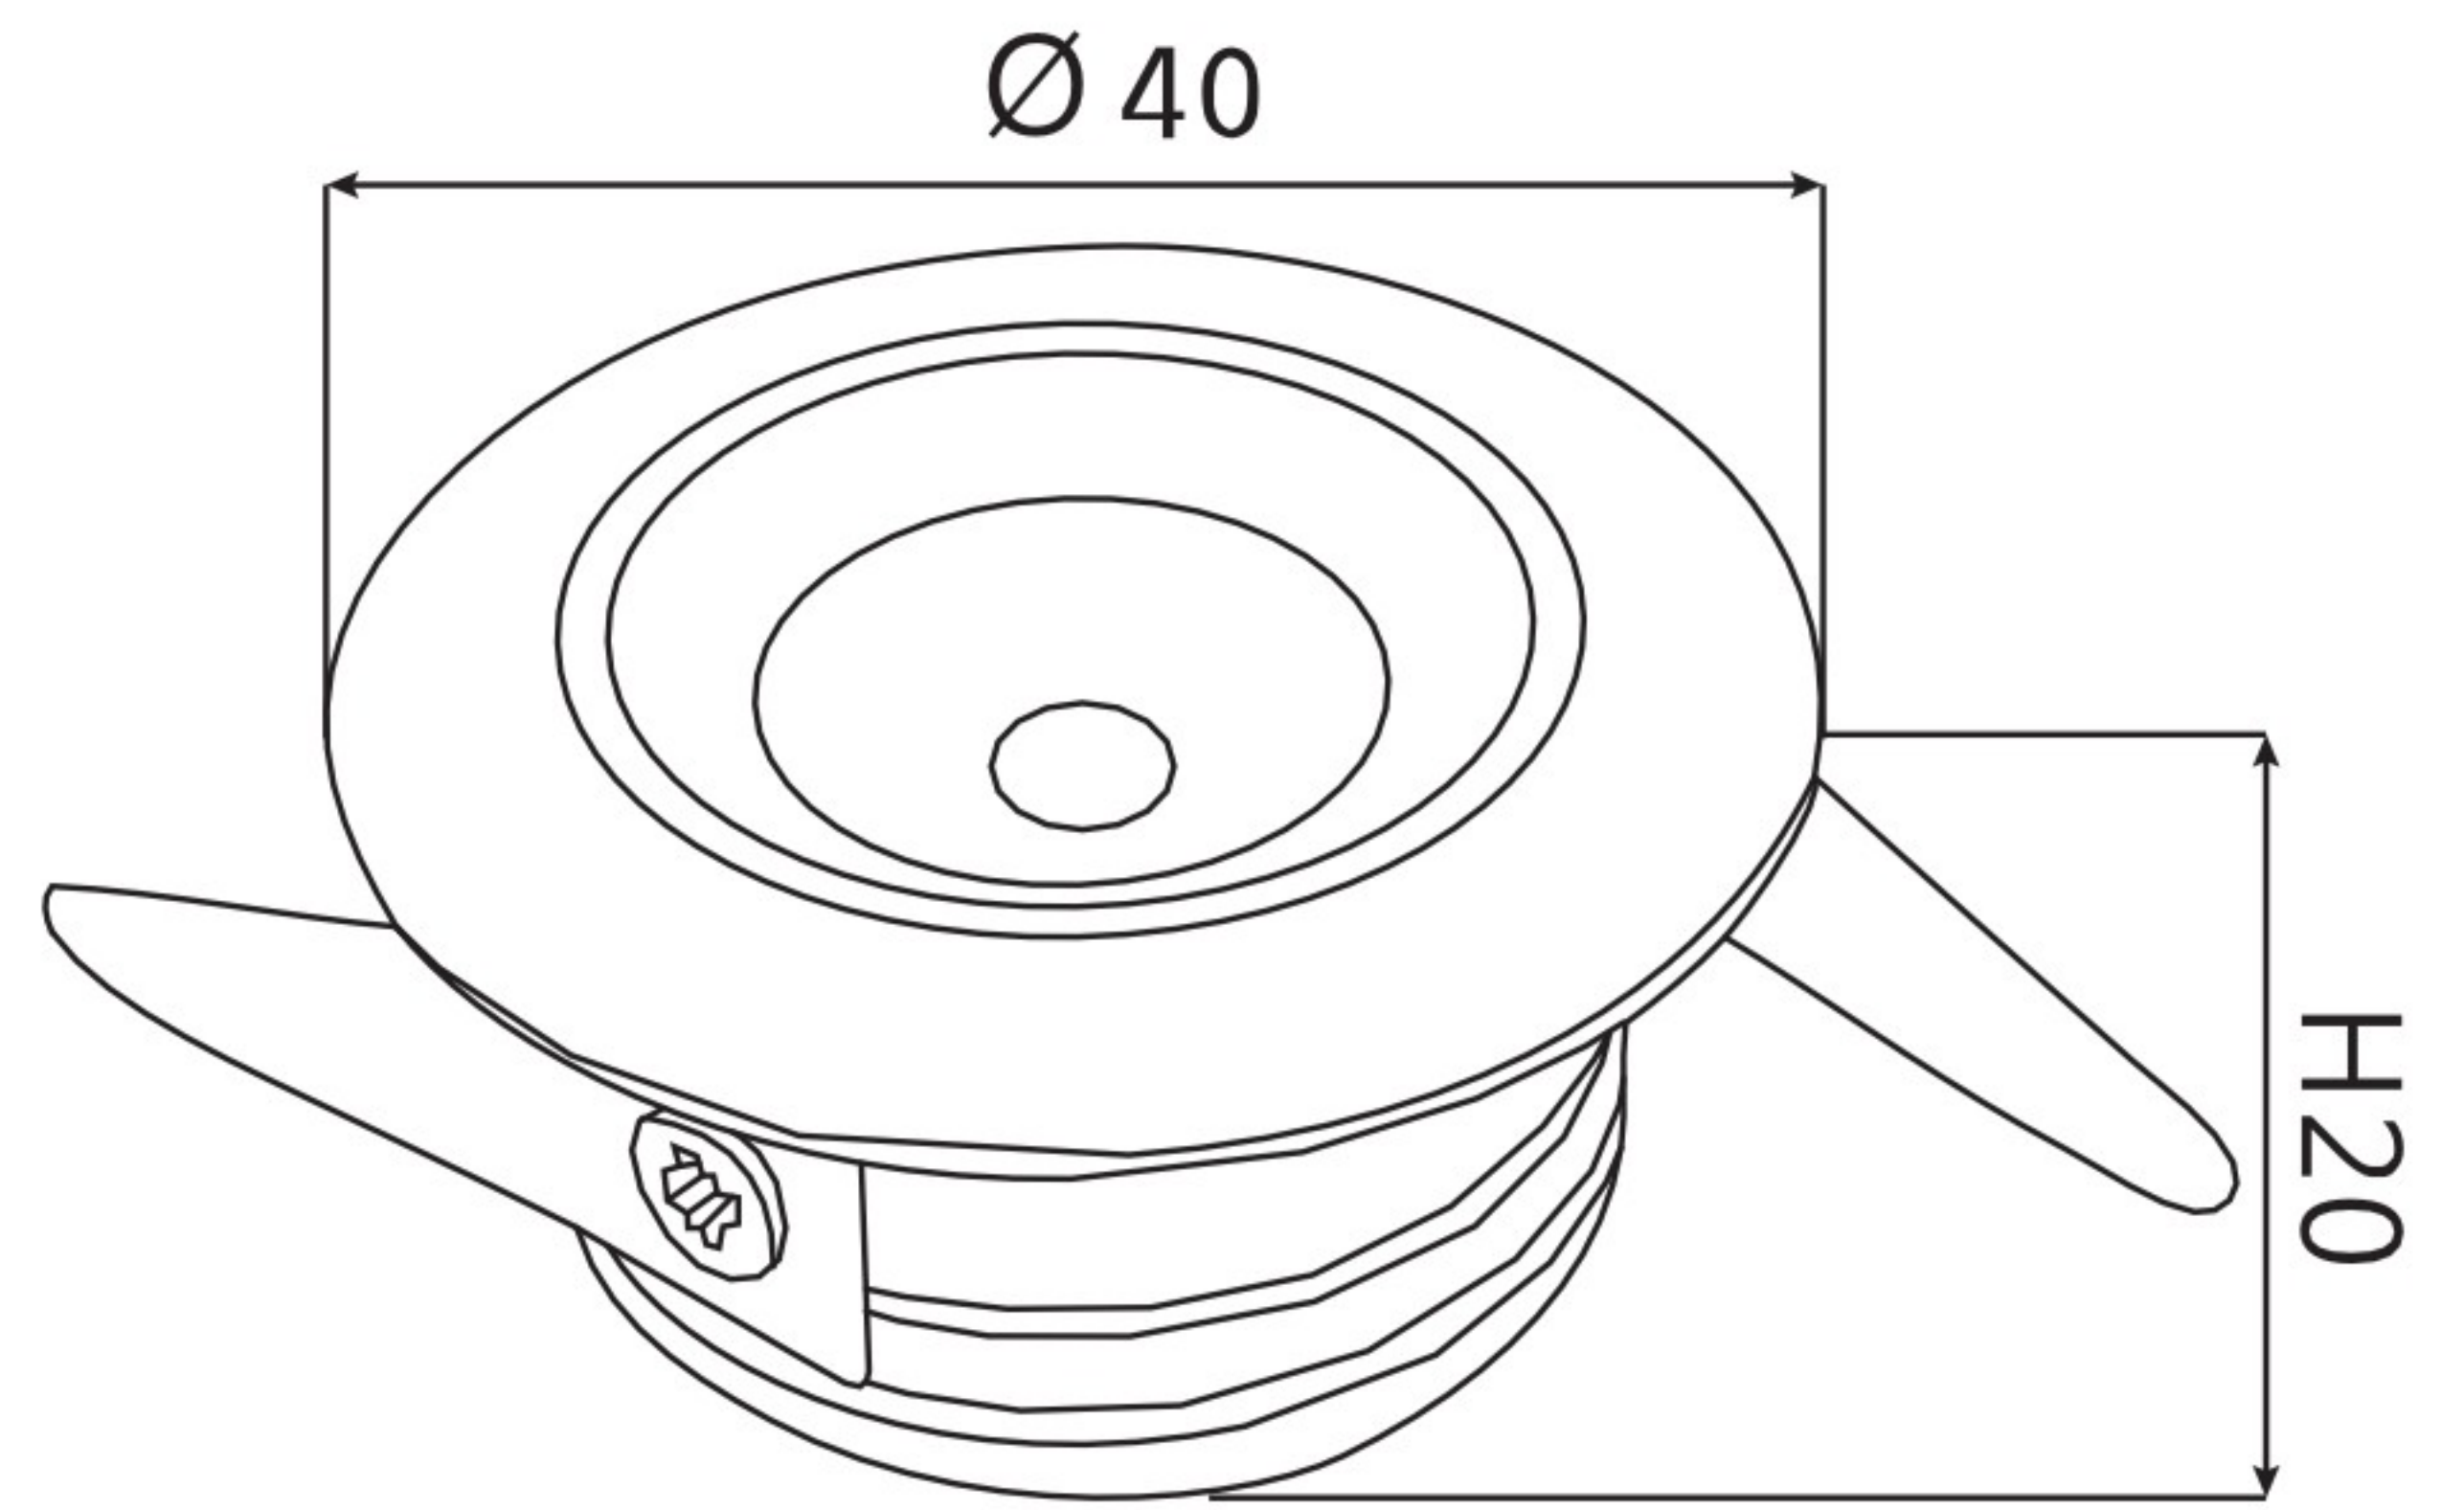

明亮色彩 · 讓工作效率加分

35mm 嵌燈

功率: 1W 流明: 80lm 電壓: AC110~220V

料號	品名	尺寸
PE025YM3L	LED 嵌燈35mm/3000K(銀)	Φ 40mm*H23mm
PE025YM3N	LED 嵌燈35mm/4000K(銀)	Φ 40mm*H23mm

35mm
嵌入孔

200

產品應用 用於商場、展覽館等商業及室內空間照明