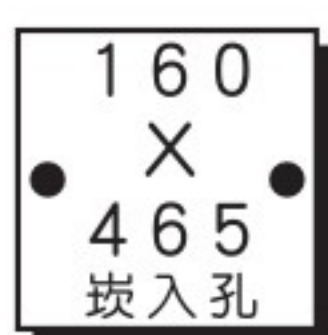

AR111燈具

請依實際尺寸開孔

料號
PE082YM48

品名
AR111嵌燈 155mm白框GS151W

160

料號
PE082YM49

品名
AR111嵌燈 155mm黑框GS151BK

160

料號
PE04159A

品名
AR111*1燈細邊白框

180

料號
PE045100

品名
AR111單燈細邊黑框

180

料號
PE04159B

品名
AR111*2燈細邊白框

360

料號
PE9296

品名
AR111雙燈細邊黑框

360

料號
PE04159C

品名
AR111*3燈細邊白框

540

料號
PE045101

品名
AR111三燈細邊黑框

540