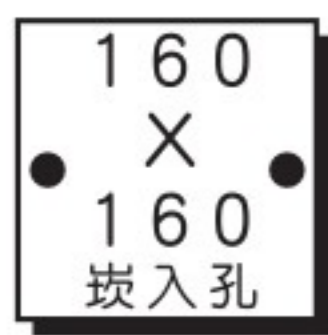

AR111燈具

請依實際尺寸開孔

料號
PE082YM48

品名
AR111嵌燈 155mm白框GS151W

160

料號
PE082YM49

品名
AR111嵌燈 155mm黑框GS151BK

160

料號
PE04159A

品名
AR111*1燈細邊白框

180

料號
PE045100

品名
AR111單燈細邊黑框

180

料號
PE04159B

品名
AR111*2燈細邊白框

品名
AR111三燈細邊黑框

540