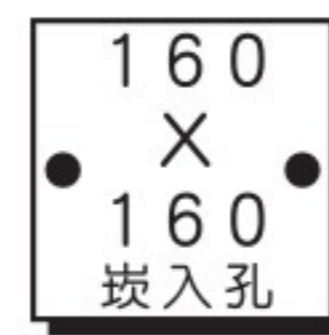

AR111燈具

請依實際尺寸開孔

料號
PE082YM48

品名
AR111嵌燈 155mm白框GS151W

160

料號
PE082YM49

品名
AR111嵌燈 155mm黑框GS151BK

160

料號
PE04159A

品名
AR111*1燈細邊白框

180

料號
PE045100

品名
AR111單燈細邊黑框

180

料號
PE04159B

品名
AR111*2燈細邊白框

品名
AR111三燈細邊黑框

540