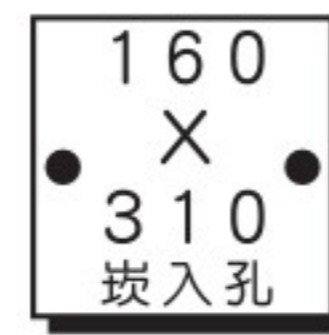

料號
PE04159B

品名
AR111*2燈細邊白框

360

料號
PE9296

品名
AR111雙燈細邊黑框

360