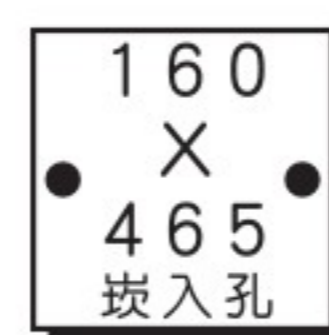

360

料號
PE9296

品名
AR111雙燈細邊黑框

360

料號
PE04159C

品名
AR111*3燈細邊白框

540

料號
PE045101