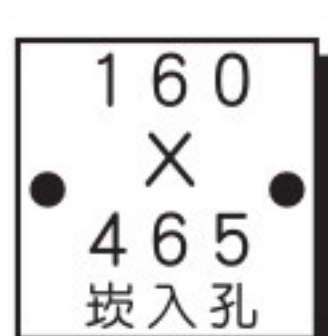

AR111燈具

請依實際尺寸開孔

料號
PE082YM48

品名
AR111嵌燈 155mm白框GS151W

160

料號
PE082YM49

品名
AR111嵌燈 155mm黑框GS151BK

160

料號
PE04159A

品名
AR111*1燈細邊白框

180

料號
PE045100

品名
AR111單燈細邊黑框

180

料號
PE04159B

品名
AR111*2燈細邊白框

360

料號
PE9296

品名
AR111雙燈細邊黑框

360

料號
PE04159C

品名
AR111*3燈細邊白框

540

料號
PE045101

品名
AR111三燈細邊黑框

540