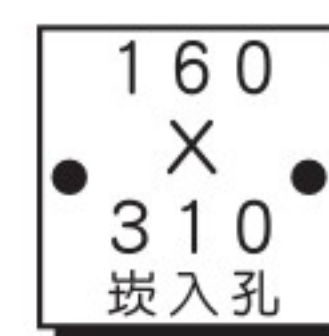

料號
PE04159B

品名
AR111*2燈細邊白框

360

料號
PE9296

品名
AR111雙燈細邊黑框

360