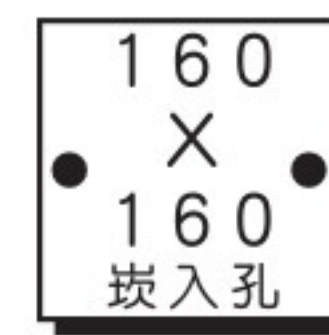

料號
PE04159A

品名
AR111*1燈細邊白框

180

料號
PE045100

品名
AR111單燈細邊黑框

180