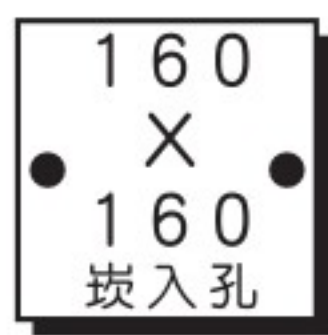

AR111燈具

請依實際尺寸開孔

料號  
PE082YM48

品名  
AR111嵌燈 155mm白框GS151W

160

料號  
PE082YM49

品名  
AR111嵌燈 155mm黑框GS151BK

160

料號  
PE04159A

品名  
AR111\*1燈細邊白框

180

料號  
PE045100

品名  
AR111單燈細邊黑框

180

料號  
PE04159B

品名  
AR111\*2燈細邊白框

品名  
AR111三燈細邊黑框

540