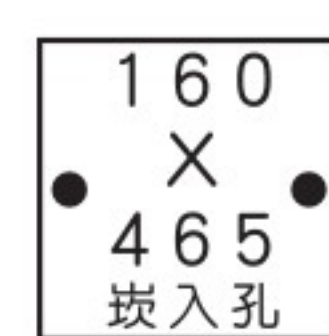

360

料號  
PE9296

品名  
AR111雙燈細邊黑框

360

料號  
PE04159C

品名  
AR111\*3燈細邊白框

540

料號  
PE045101