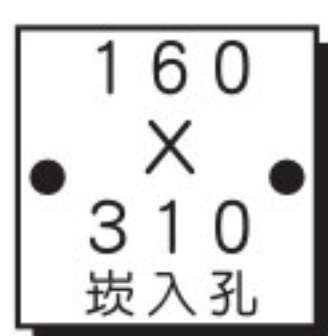

AR111燈具

請依實際尺寸開孔

料號  
PE082YM48

品名  
AR111嵌燈 155mm白框GS151W

160

料號  
PE082YM49

品名  
AR111嵌燈 155mm黑框GS151BK

160

料號  
PE04159A

品名  
AR111\*1燈細邊白框

180

料號  
PE045100

品名  
AR111單燈細邊黑框

180

料號  
PE04159B

品名  
AR111\*2燈細邊白框