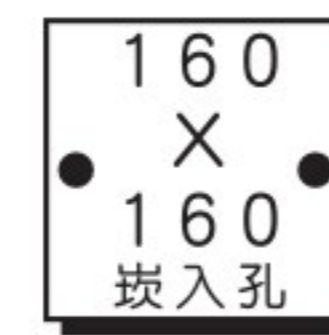

料號
PE04159A

品名
AR111*1燈細邊白框

180

料號
PE045100

品名
AR111單燈細邊黑框

180