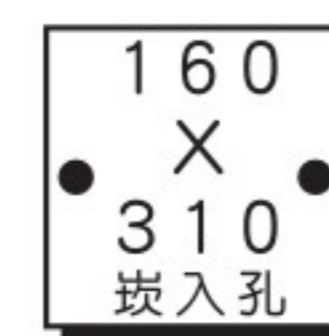

料號
PE04159B

品名
AR111*2燈細邊白框

360

料號
PE9296

品名
AR111雙燈細邊黑框

360