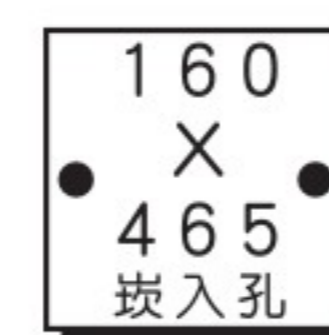

360

料號
PE9296

品名
AR111雙燈細邊黑框

360

料號
PE04159C

品名
AR111*3燈細邊白框

540

料號
PE045101