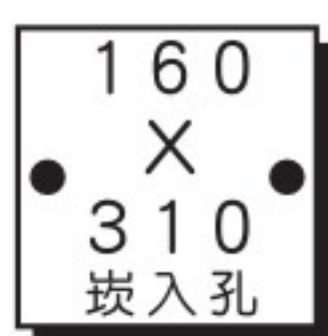

AR111燈具

請依實際尺寸開孔

料號
PE082YM48

品名
AR111嵌燈 155mm白框GS151W

160

料號
PE082YM49

品名
AR111嵌燈 155mm黑框GS151BK

160

料號
PE04159A

品名
AR111*1燈細邊白框

180

料號
PE045100

品名
AR111單燈細邊黑框

180

料號
PE04159B

品名
AR111*2燈細邊白框