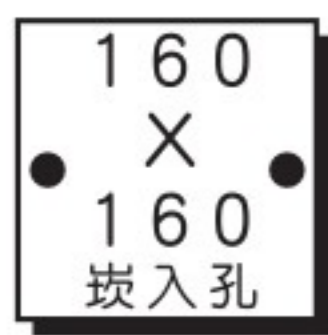

AR111燈具

請依實際尺寸開孔

料號  
PE082YM48

品名  
AR111嵌燈 155mm白框GS151W

160

料號  
PE082YM49

品名  
AR111嵌燈 155mm黑框GS151BK

160

料號  
PE04159A

品名  
AR111\*1燈細邊白框

180

料號  
PE045100

品名  
AR111單燈細邊黑框

180

料號  
PE04159B

品名  
AR111\*2燈細邊白框

品名  
AR111三燈細邊黑框

540