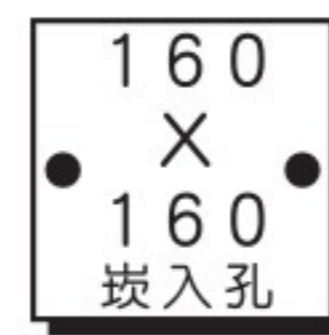

料號
PE04159A

品名
AR111*1燈細邊白框

180

料號
PE045100

品名
AR111單燈細邊黑框

180