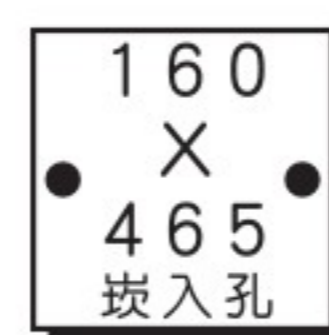

360

料號  
PE9296

品名  
AR111雙燈細邊黑框

360

料號  
PE04159C

品名  
AR111\*3燈細邊白框

540

料號  
PE045101