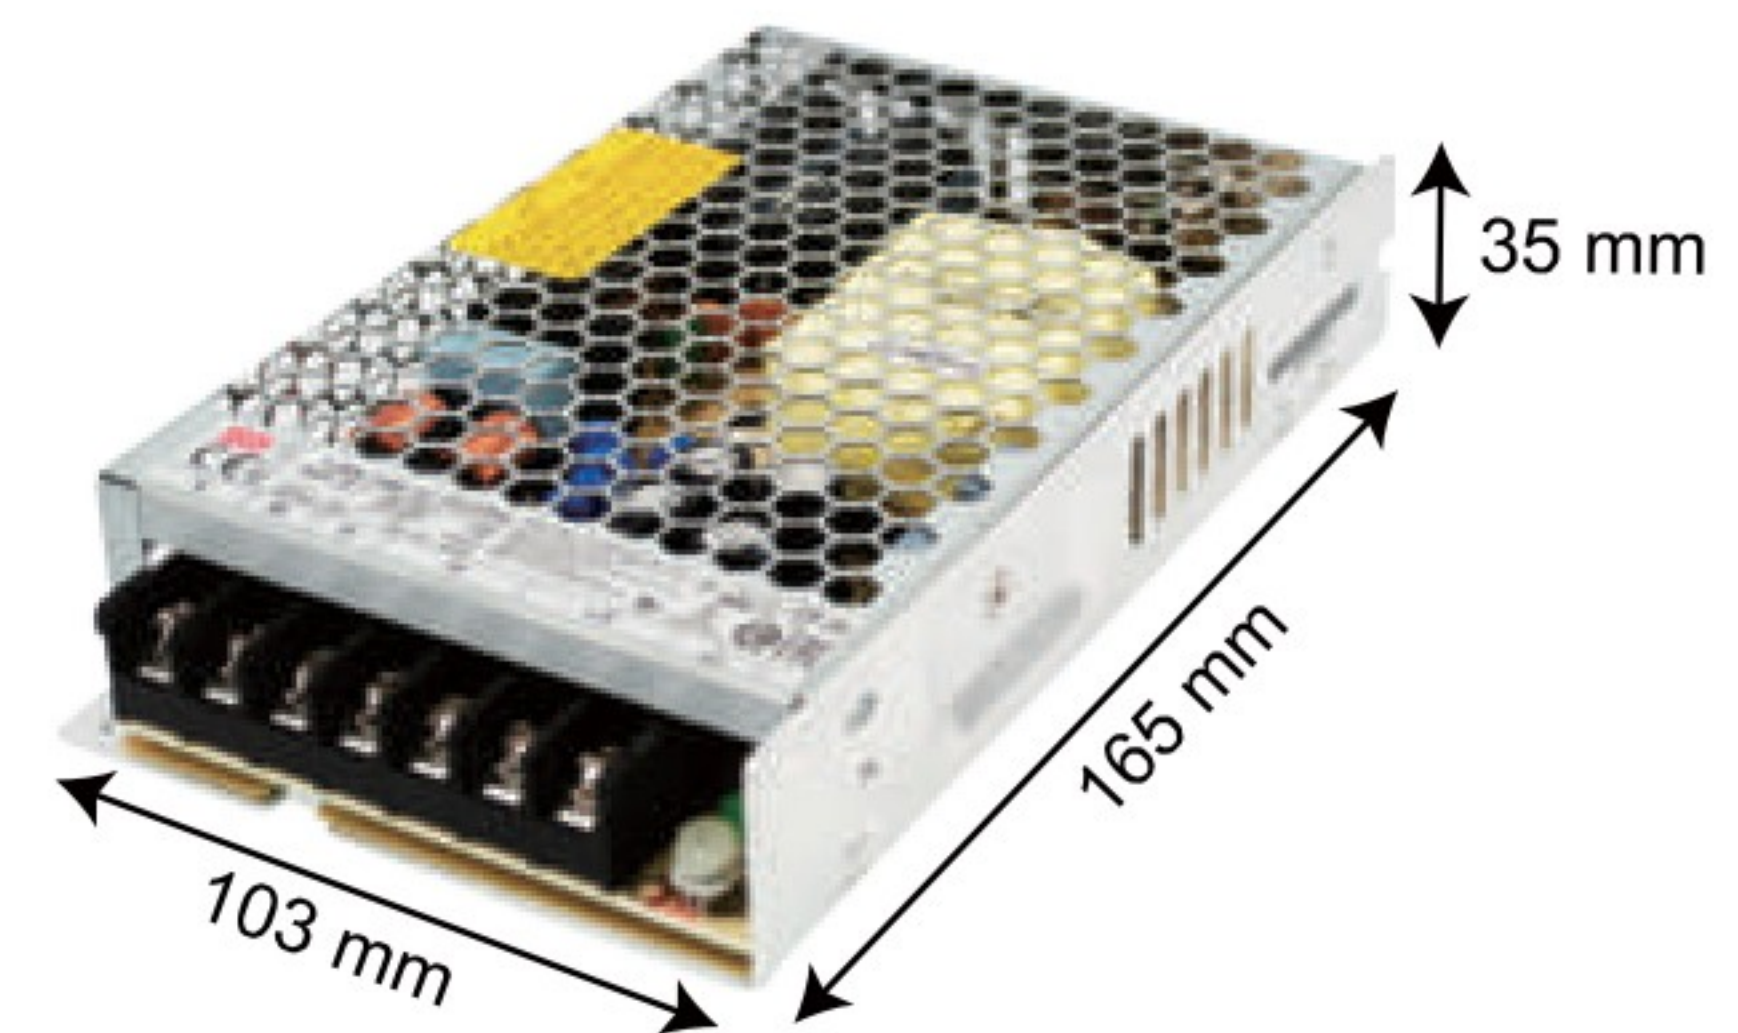

明亮色彩 · 讓工作效率加分

12V DC變壓器

料號 品名

GF1465-15 12V15W鐵盒變壓器RS-15-12-明緯

料號 品名

GF1465-35 12V35W鐵盒變壓器LRS-35-12-明緯

料號 品名

GF1465-50 12V50W鐵盒變壓器LRS-50-12-明緯

料號 品名

GF1465-75 12V75W鐵盒變壓器LRS-75-12-明緯

料號 品名

GF1465-100 12V100W鐵盒變壓器LRS-100-12-明緯

料號 品名

GF1465-150 12V150W鐵盒變壓器LRS-150-12-明緯

料號 品名

GF1465-200 12V200W鐵盒變壓器LRS-200-12-明緯