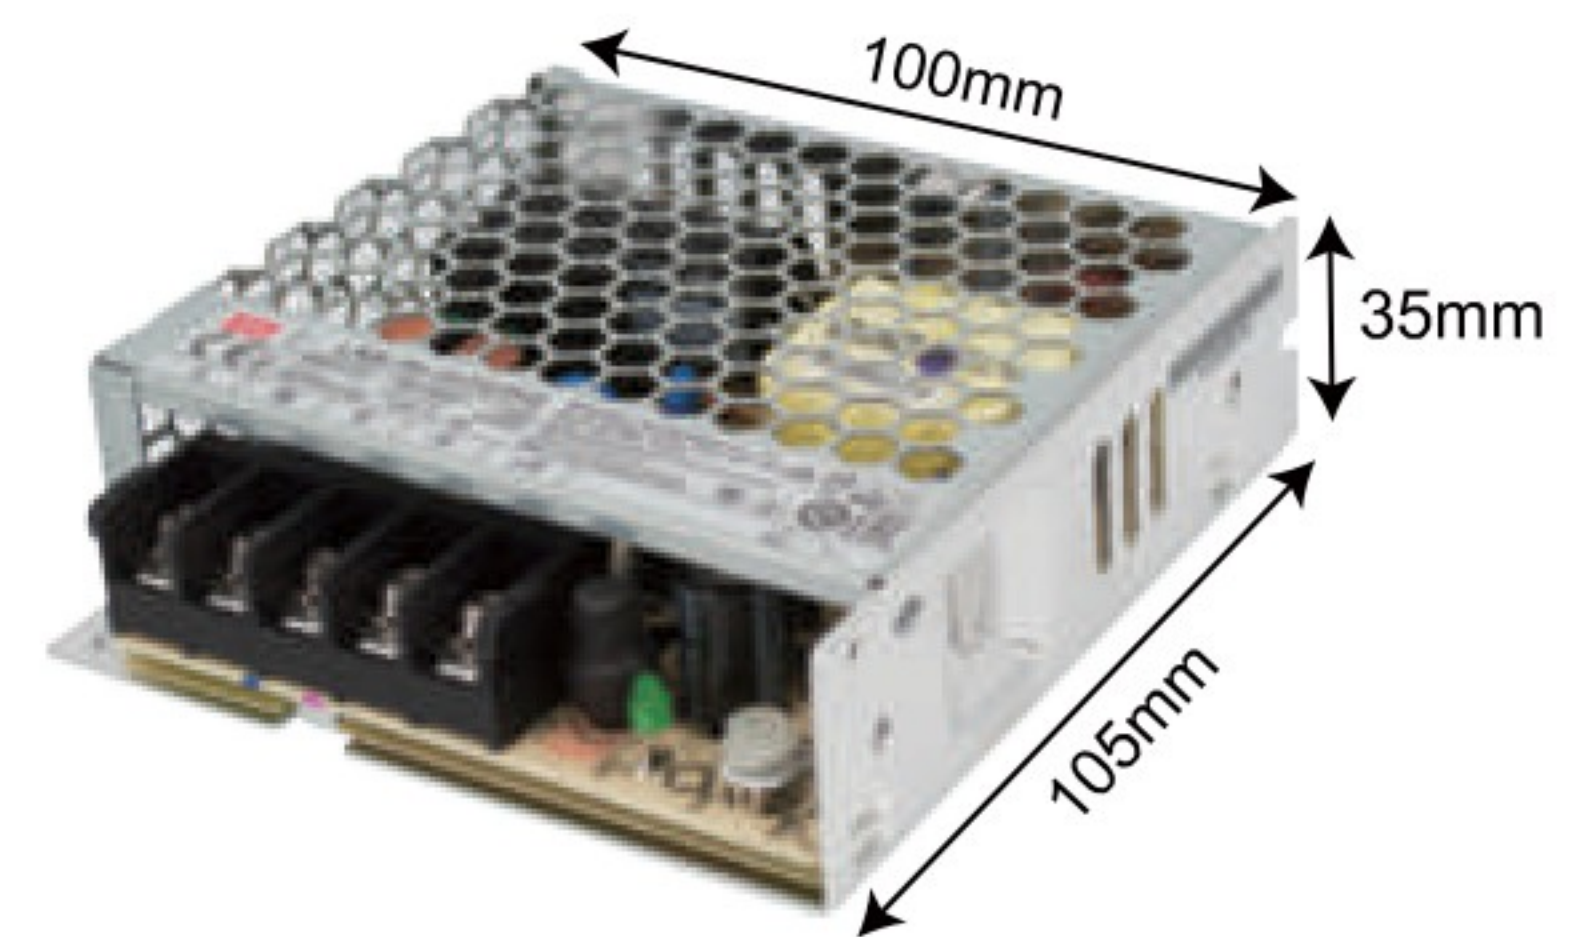

明亮色彩 · 讓工作效率加分

12V DC變壓器

料號 品名

GF1465-15 12V15W鐵盒變壓器RS-15-12-明緯

料號 品名

GF1465-35 12V35W鐵盒變壓器LRS-35-12-明緯

料號 品名

GF1465-50 12V50W鐵盒變壓器LRS-50-12-明緯

料號 品名

GF1465-75 12V75W鐵盒變壓器LRS-75-12-明緯

料號 品名

GF1465-100 12V100W鐵盒變壓器LRS-100-12-明緯

料號 品名

GF1465-150 12V150W鐵盒變壓器LRS-150-12-明緯

料號 品名

GF1465-200 12V200W鐵盒變壓器LRS-200-12-明緯