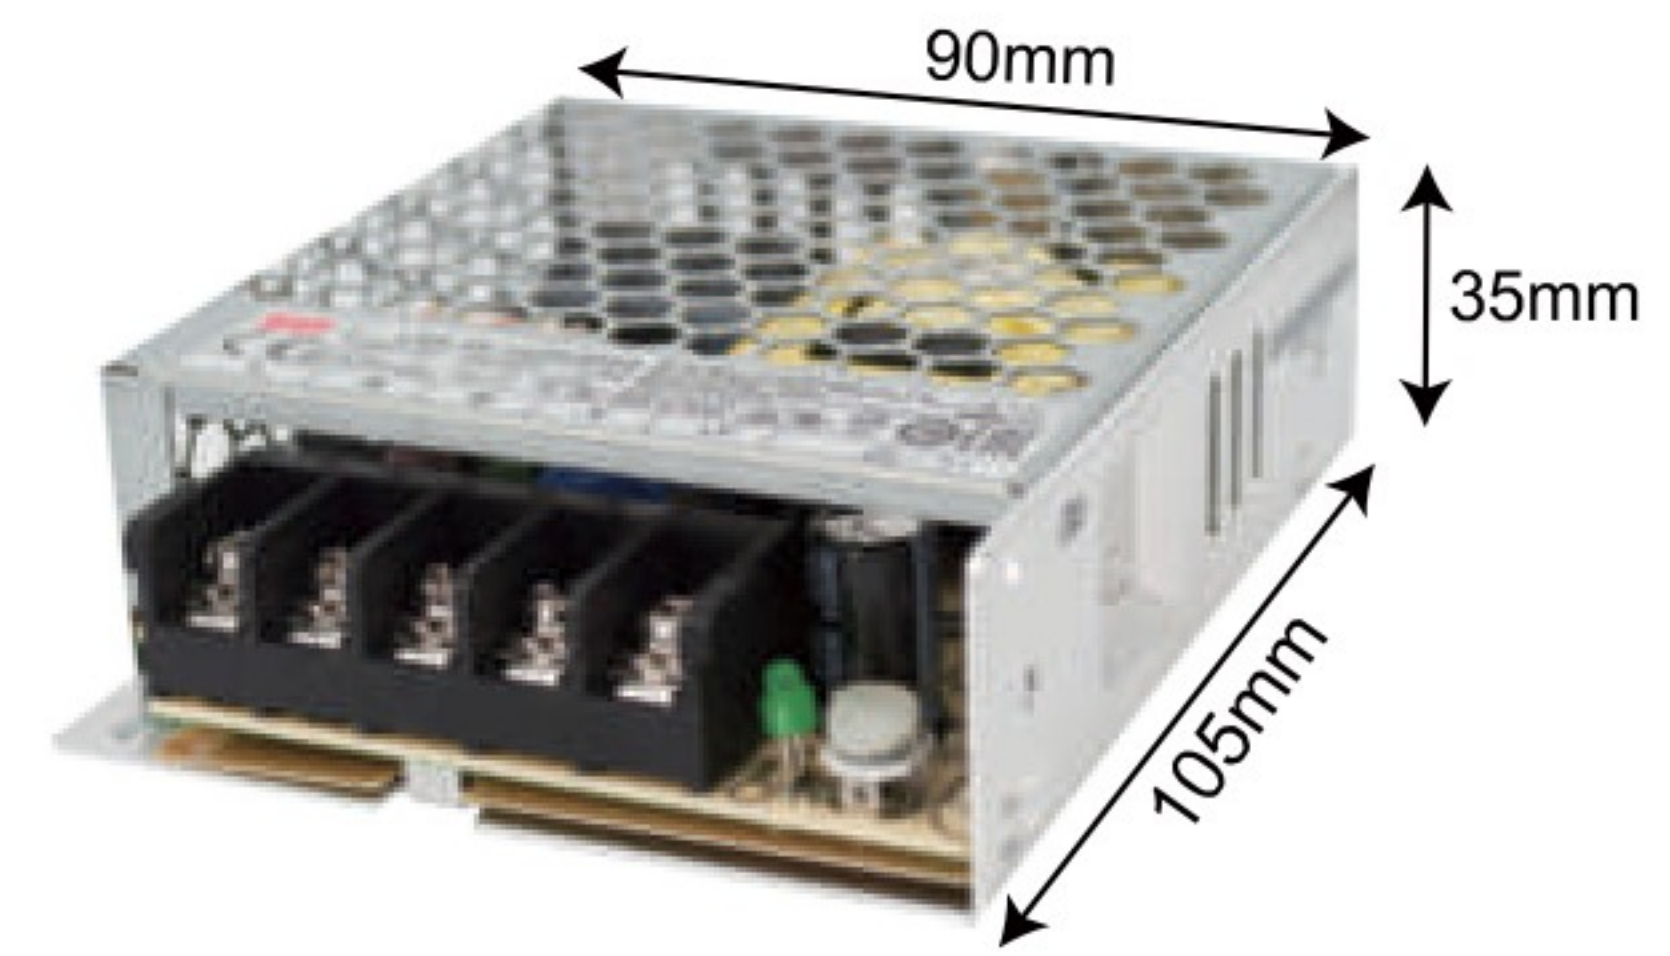

明亮色彩 · 讓工作效率加分

12V DC變壓器

料號 品名

GF1465-15 12V15W鐵盒變壓器RS-15-12-明緯

料號 品名

GF1465-35 12V35W鐵盒變壓器LRS-35-12-明緯

料號 品名

GF1465-50 12V50W鐵盒變壓器LRS-50-12-明緯

料號 品名

GF1465-75 12V75W鐵盒變壓器LRS-75-12-明緯

料號 品名

GF1465-100 12V100W鐵盒變壓器LRS-100-12-明緯

料號 品名

GF1465-150 12V150W鐵盒變壓器LRS-150-12-明緯

料號 品名

GF1465-200 12V200W鐵盒變壓器LRS-200-12-明緯