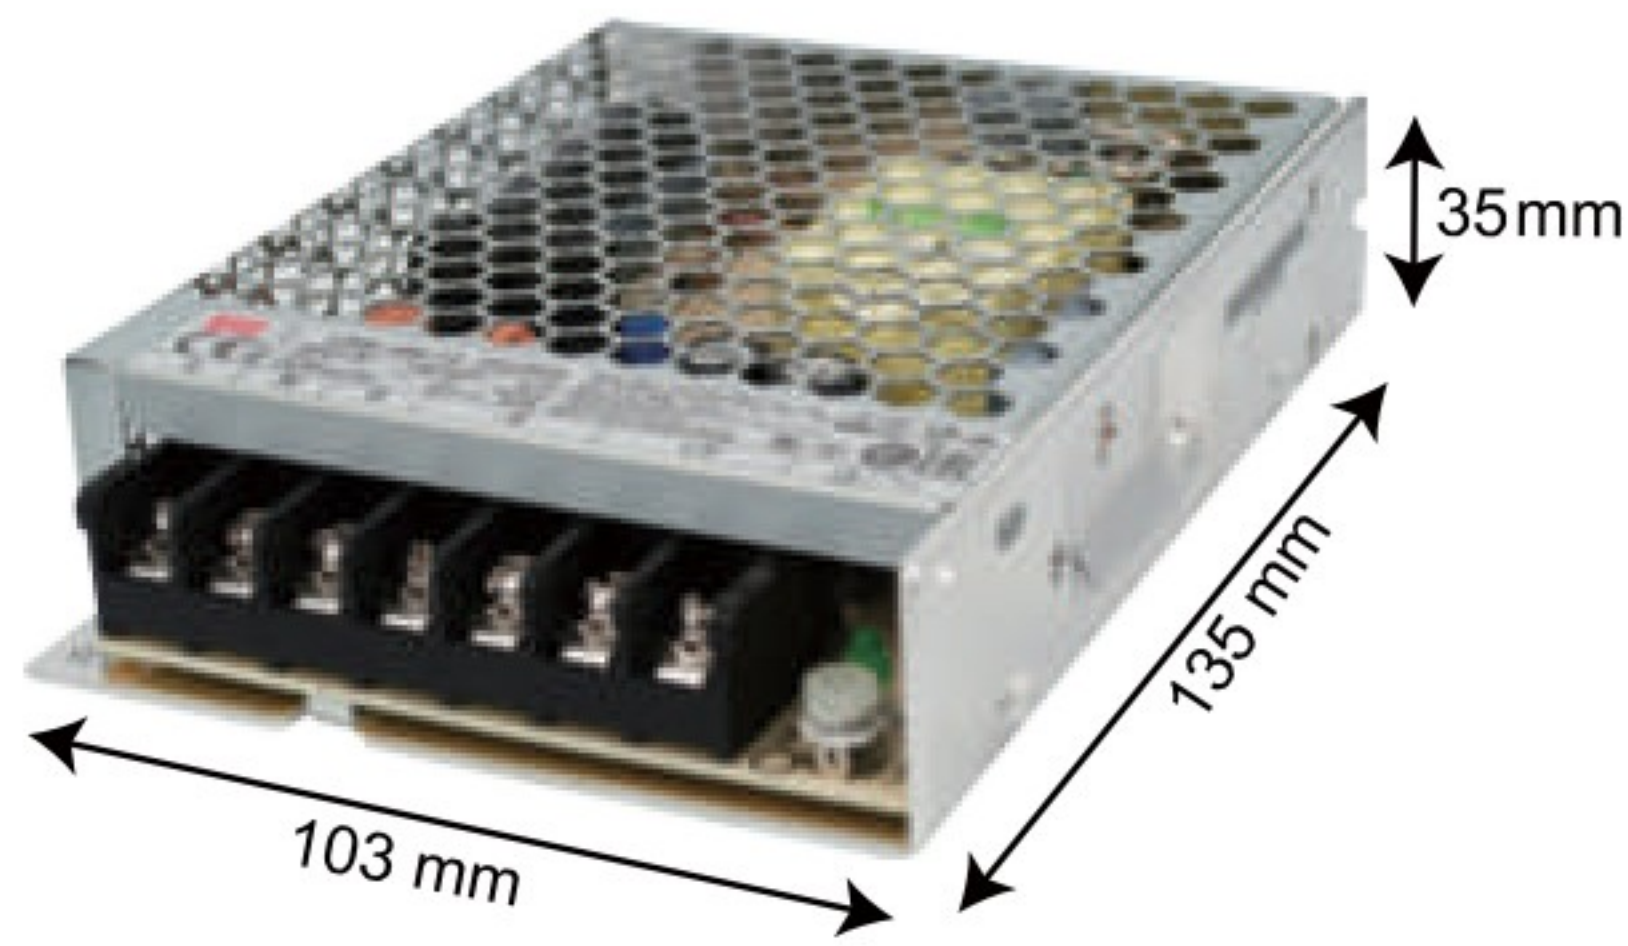

明亮色彩 · 讓工作效率加分

12V DC變壓器

料號 品名

GF1465-15 12V15W鐵盒變壓器RS-15-12-明緯

料號 品名

GF1465-35 12V35W鐵盒變壓器LRS-35-12-明緯

料號 品名

GF1465-50 12V50W鐵盒變壓器LRS-50-12-明緯

料號 品名

GF1465-75 12V75W鐵盒變壓器LRS-75-12-明緯

料號 品名

GF1465-100 12V100W鐵盒變壓器LRS-100-12-明緯

料號 品名

GF1465-150 12V150W鐵盒變壓器LRS-150-12-明緯

料號 品名

GF1465-200 12V200W鐵盒變壓器LRS-200-12-明緯