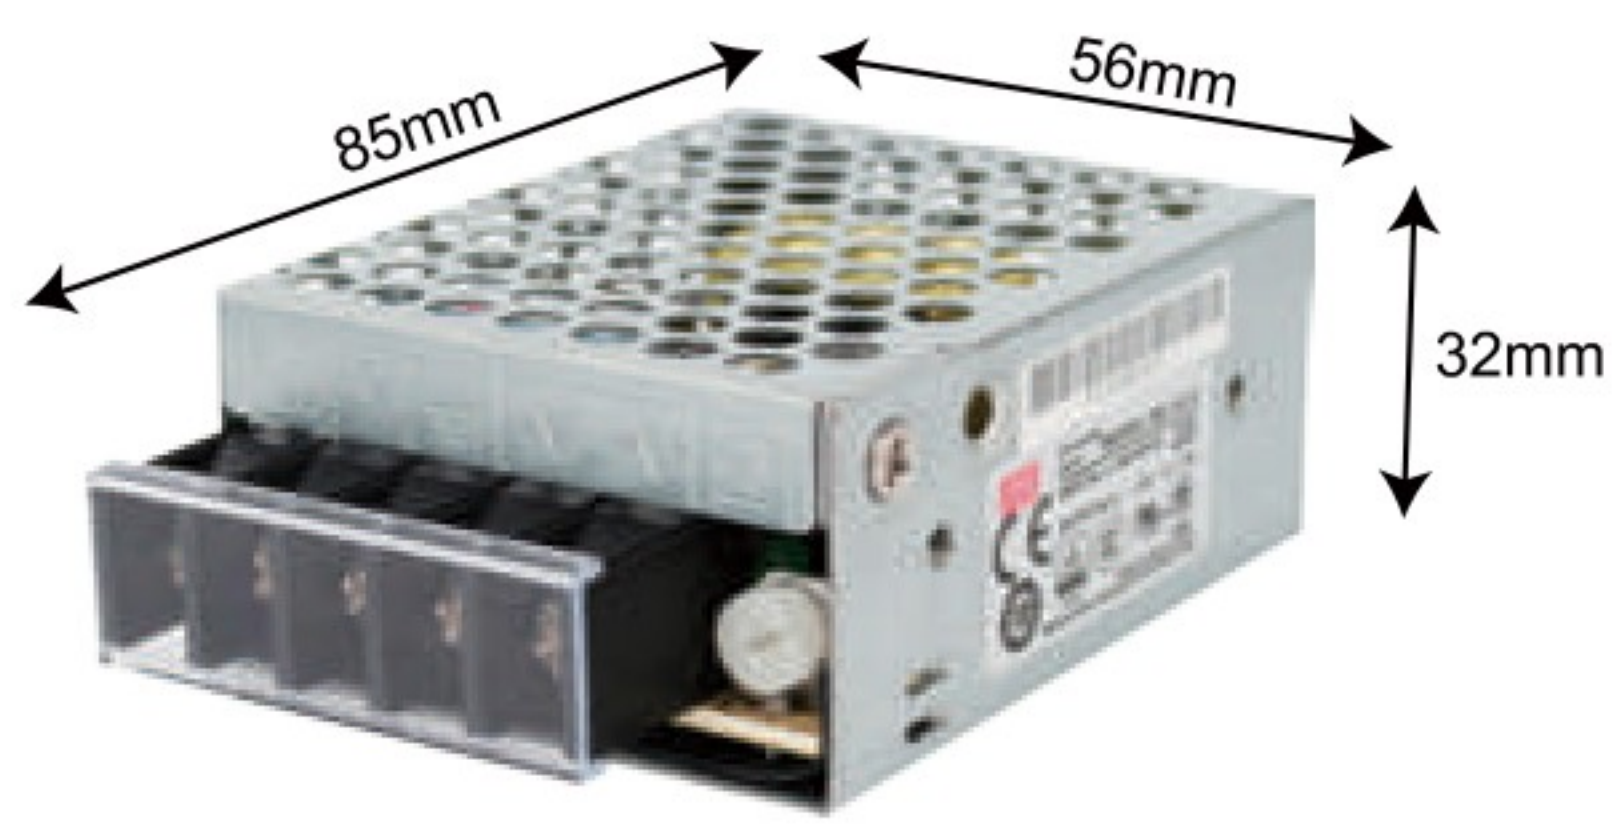

明亮色彩 · 讓工作效率加分

12V DC變壓器

料號 品名

GF1465-15 12V15W鐵盒變壓器RS-15-12-明緯

料號 品名

GF1465-35 12V35W鐵盒變壓器LRS-35-12-明緯

料號 品名

GF1465-50 12V50W鐵盒變壓器LRS-50-12-明緯

料號 品名

GF1465-75 12V75W鐵盒變壓器LRS-75-12-明緯

料號 品名

GF1465-100 12V100W鐵盒變壓器LRS-100-12-明緯

料號 品名

GF1465-150 12V150W鐵盒變壓器LRS-150-12-明緯

料號 品名

GF1465-200 12V200W鐵盒變壓器LRS-200-12-明緯