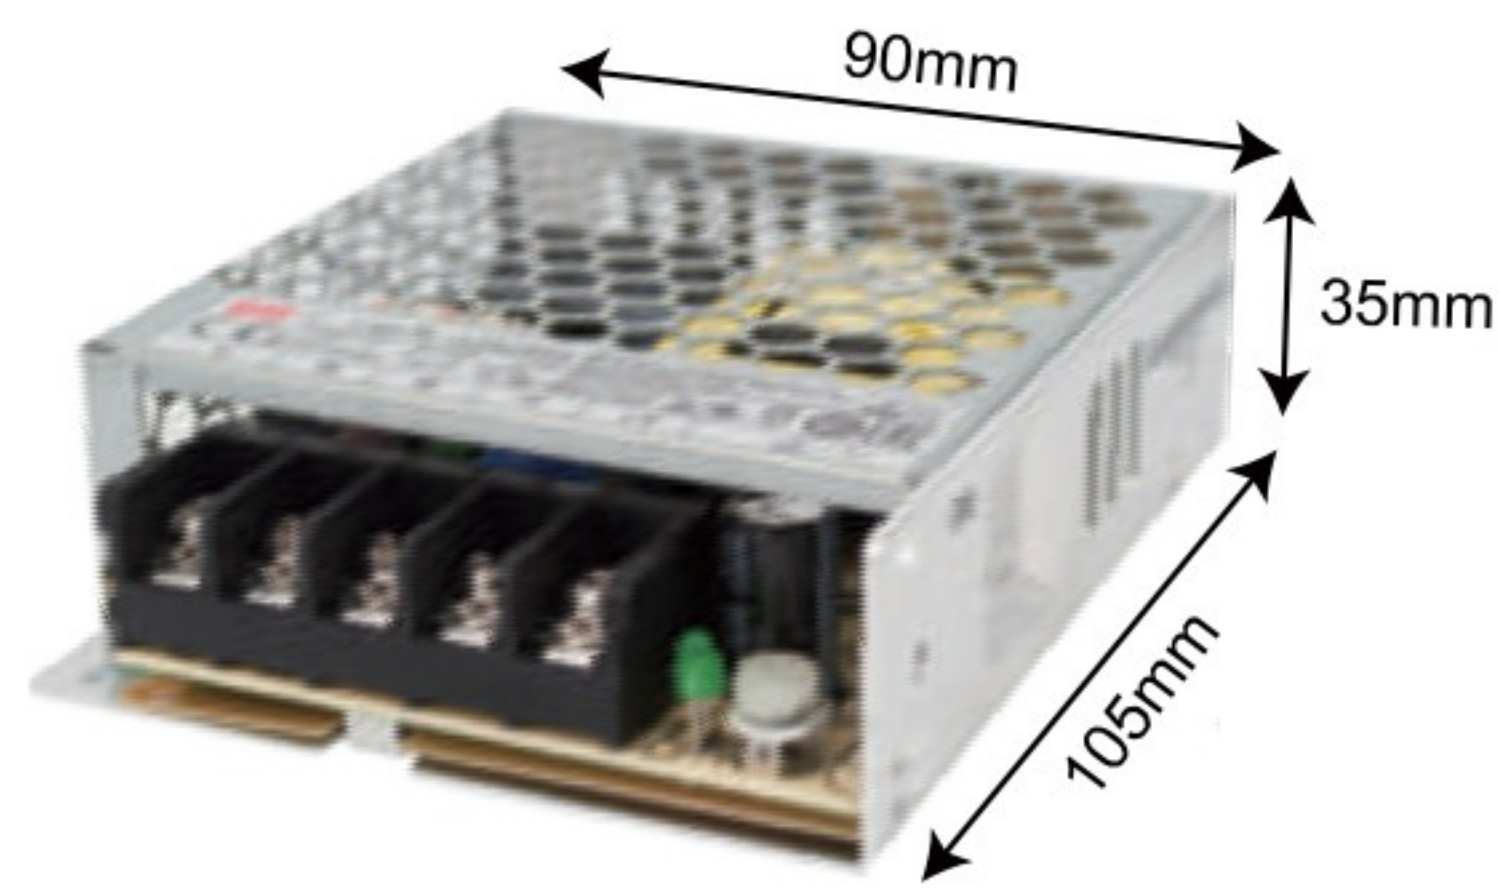

明亮色彩 · 讓工作效率加分

12V DC變壓器

料號 品名

GF1465-15 12V15W鐵盒變壓器RS-15-12-明緯

料號 品名

GF1465-35 12V35W鐵盒變壓器LRS-35-12-明緯

料號 品名

GF1465-50 12V50W鐵盒變壓器LRS-50-12-明緯

料號 品名

GF1465-75 12V75W鐵盒變壓器LRS-75-12-明緯

料號 品名

GF1465-100 12V100W鐵盒變壓器LRS-100-12-明緯

料號 品名

GF1465-150 12V150W鐵盒變壓器LRS-150-12-明緯

料號 品名

GF1465-200 12V200W鐵盒變壓器LRS-200-12-明緯