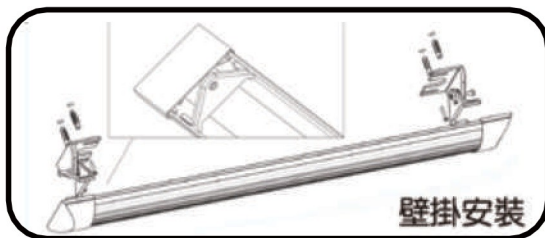

壁掛吸頂燈

超薄 壁掛吸頂燈

5700K 白光

4000K 自然光

3000K 黃光

配件：標準 - 快速接頭*1
卡扣*2、壁虎*4
螺絲*4、夾片*4
選配 - 壁掛*2

適合各種環境使用

居家空間