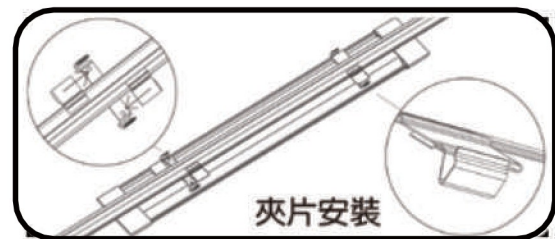

壁掛吸頂燈

超薄 壁掛吸頂燈

5700K 白光

4000K 自然光

3000K 黃光

配件：標準 - 快速接頭*1
卡扣*2、壁虎*4
螺絲*4、夾片*4
選配 - 壁掛*2

適合各種環境使用

居家空間